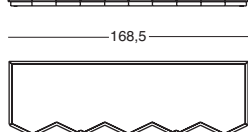

Mueble contenedor

Estructura de MDF y listones de madera, lacada mate en los colores talco, cera, cáñamo, caramelo, naranja, cáñamo, caramelo, naranja, granate, verde prado, alga, espresso y negro. Estantes interiores regulables de cristal templado. Sobre pedido, es posible integrar una fuente de luz LED neutra en el interior del mueble.