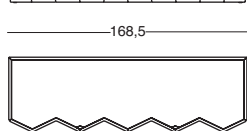

Mueble contenedor

Estructura de MDF y listones de madera, lacada mate en los colores talco, cera, cáñamo, caramelo, naranja, cáñamo, caramelo, naranja, granate, verde prado, alga, espresso y negro. Estantes interiores regulables de cristal templado. Sobre pedido, es posible integrar una fuente de luz LED neutra en el interior del mueble.